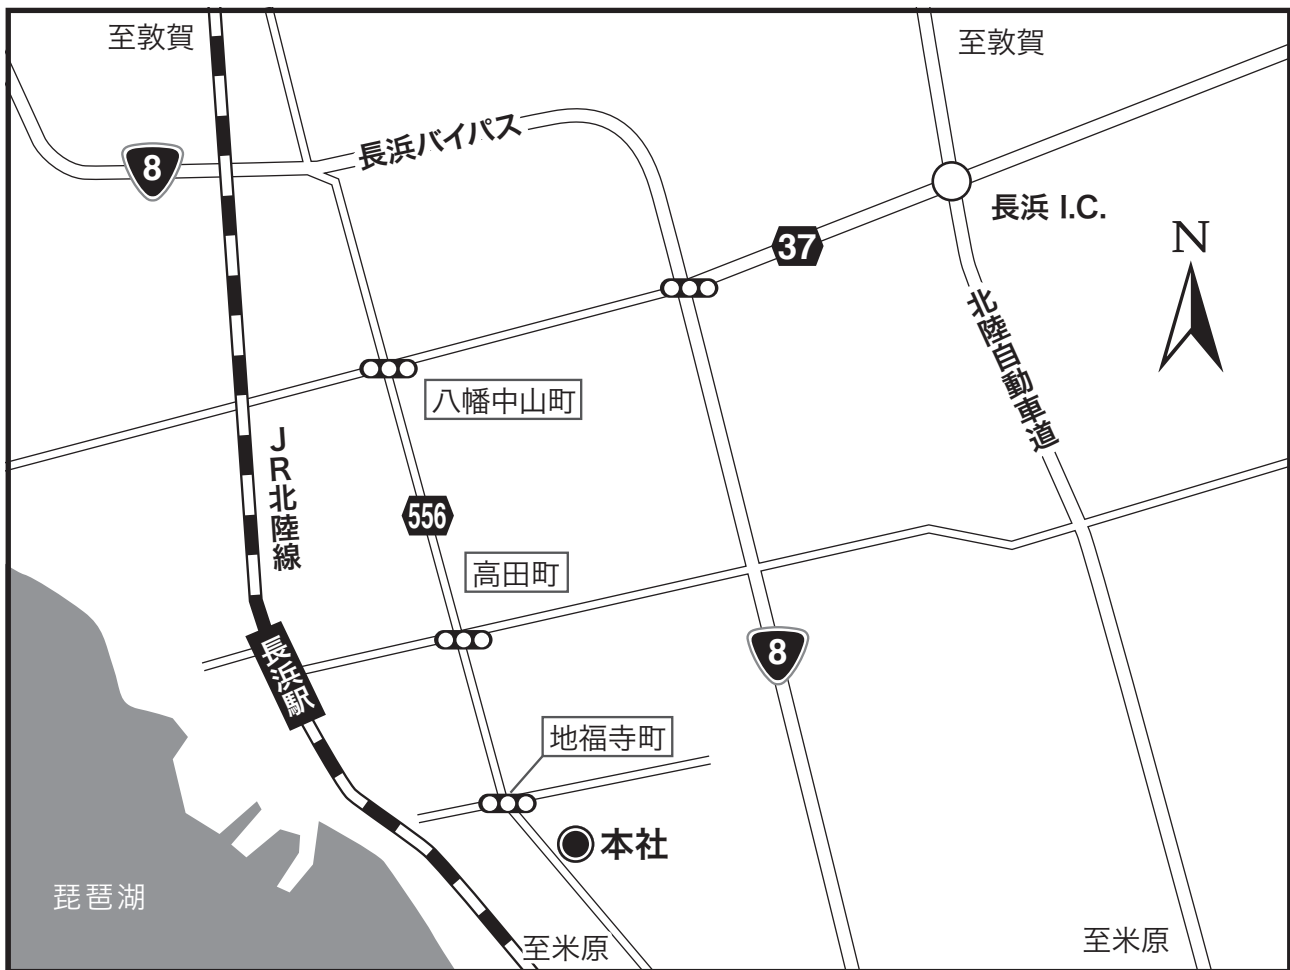

〒526-0033

滋賀県長浜市平方町366番地3

TEL.0749-62-2200

FAX.0749-62-2241

● 交通のご案内

〈お車〉

北陸自動車道「長浜I.C.」より約10分。

「長浜IC」出口から右折し県道37号を長浜市内へ。

「八幡中山町」交差点を左折。県道556号に入り、「地福寺町」交差点過ぎてすぐ。

〈電車〉

JR北陸本線「長浜駅」より徒歩約15分。